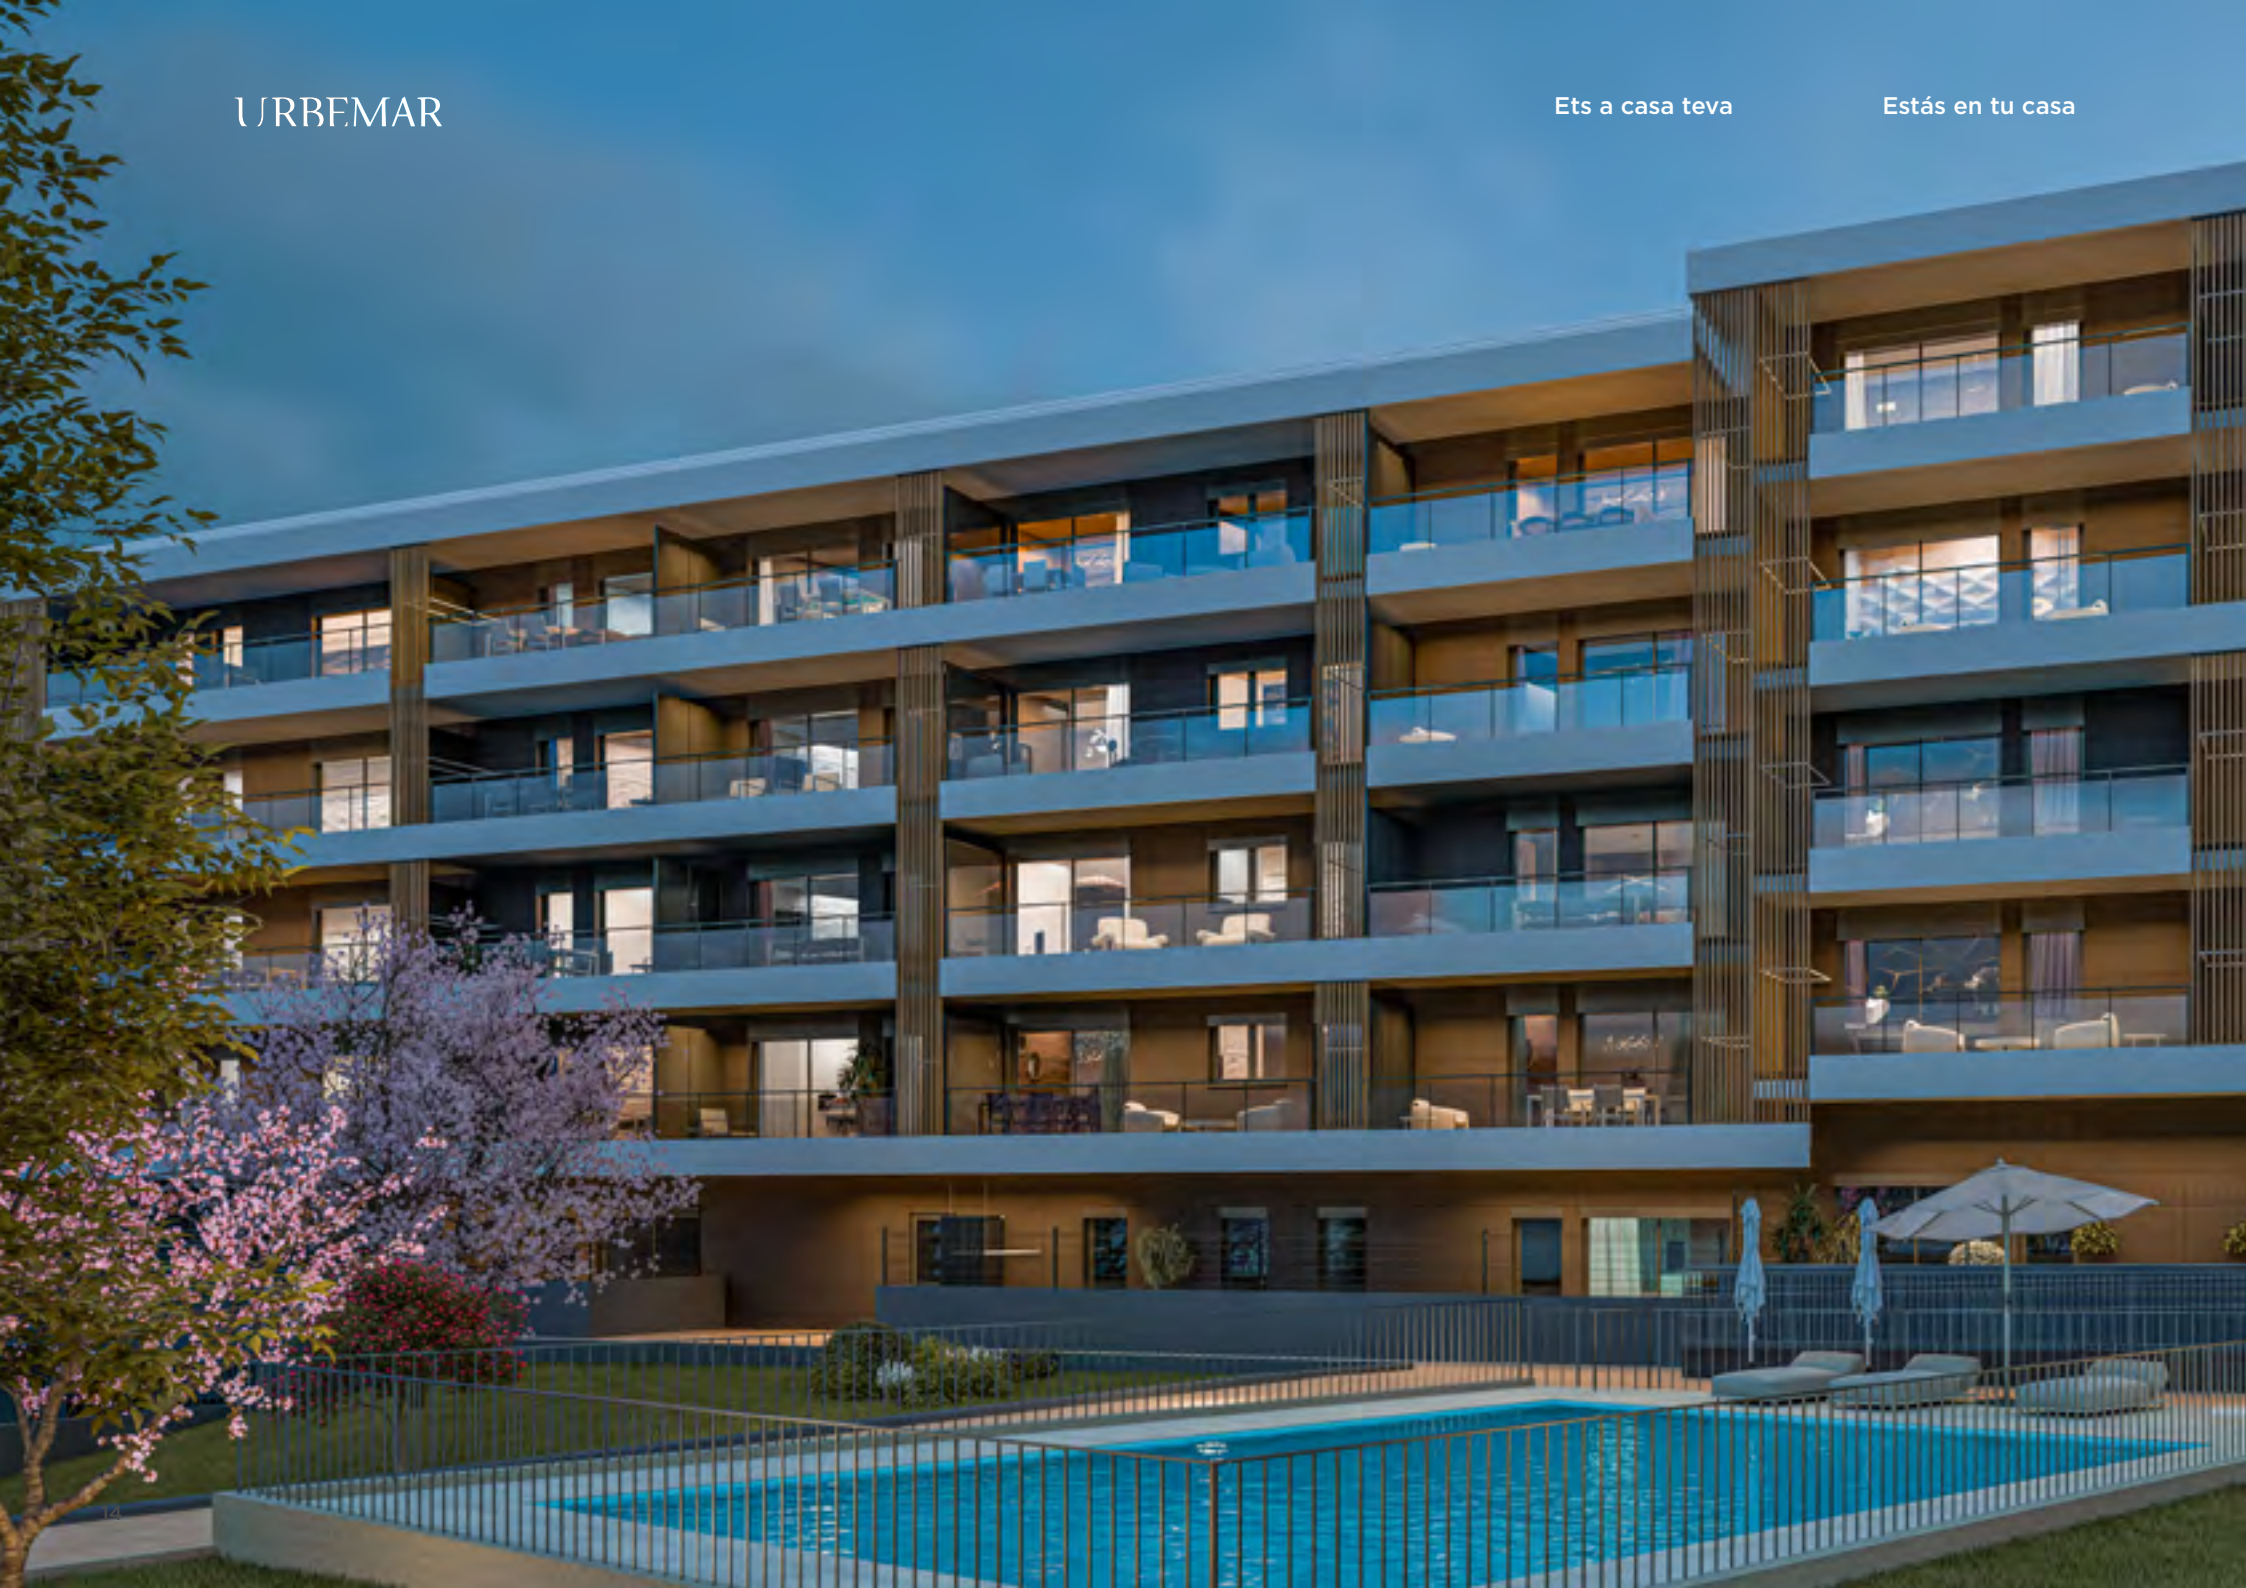

Situat a **Llinars del Vallès**, molt a prop del Teatre Auditori, en un entorn residencial tranquil i ben connectat. Un equilibri perfecte entre tranquil·litat i vida urbana.

Descubre una nueva forma de vivir en **Residencial Can Marquès**, una promoción exclusiva de viviendas libres concebida para quienes valoran la calidad, el diseño y el bienestar en cada detalle. Una urbanización privada que ofrece completas zonas comunes orientadas al bienestar y la calidad de vida.

Ets a casa teva

Estás en tu casa

Llinars del Vallès

— RESIDENCIAL CAN MARQUÈS

ESPAI, LLUM I QUALITAT DE VIDA

Residencial Can Marquès neix com un espai pensat per gaudir de la llar amb calma, on arquitectura i entorn dialoguen en harmonia. Cada habitatge ha estat dissenyat per oferir amplitud, lluminositat i funcionalitat, creant ambients que conviden a viure i compartir.

ESPACIO, LUZ Y CALIDAD DE VIDA

Residencial Can Marquès nace como un espacio pensado para disfrutar del hogar con calma, donde arquitectura y entorno dialogan en armonía. Cada vivienda ha sido diseñada para ofrecer amplitud, luminosidad y funcionalidad, creando ambientes que invitan a vivir y compartir.

URBEMAR

Ets a casa teva

Estás en tu casa

Llinars del Vallès

— RESIDENCIAL CAN MARQUÈS

LA TEVA LLAR, EL TEU REFUGI, EL TEU ESTIL DE VIDA

Explora la vida tranquil·la i còmode que t'oferim a Residencial Can Marquès, on trobaràs l'harmonia entre el disseny innovador i la comoditat.