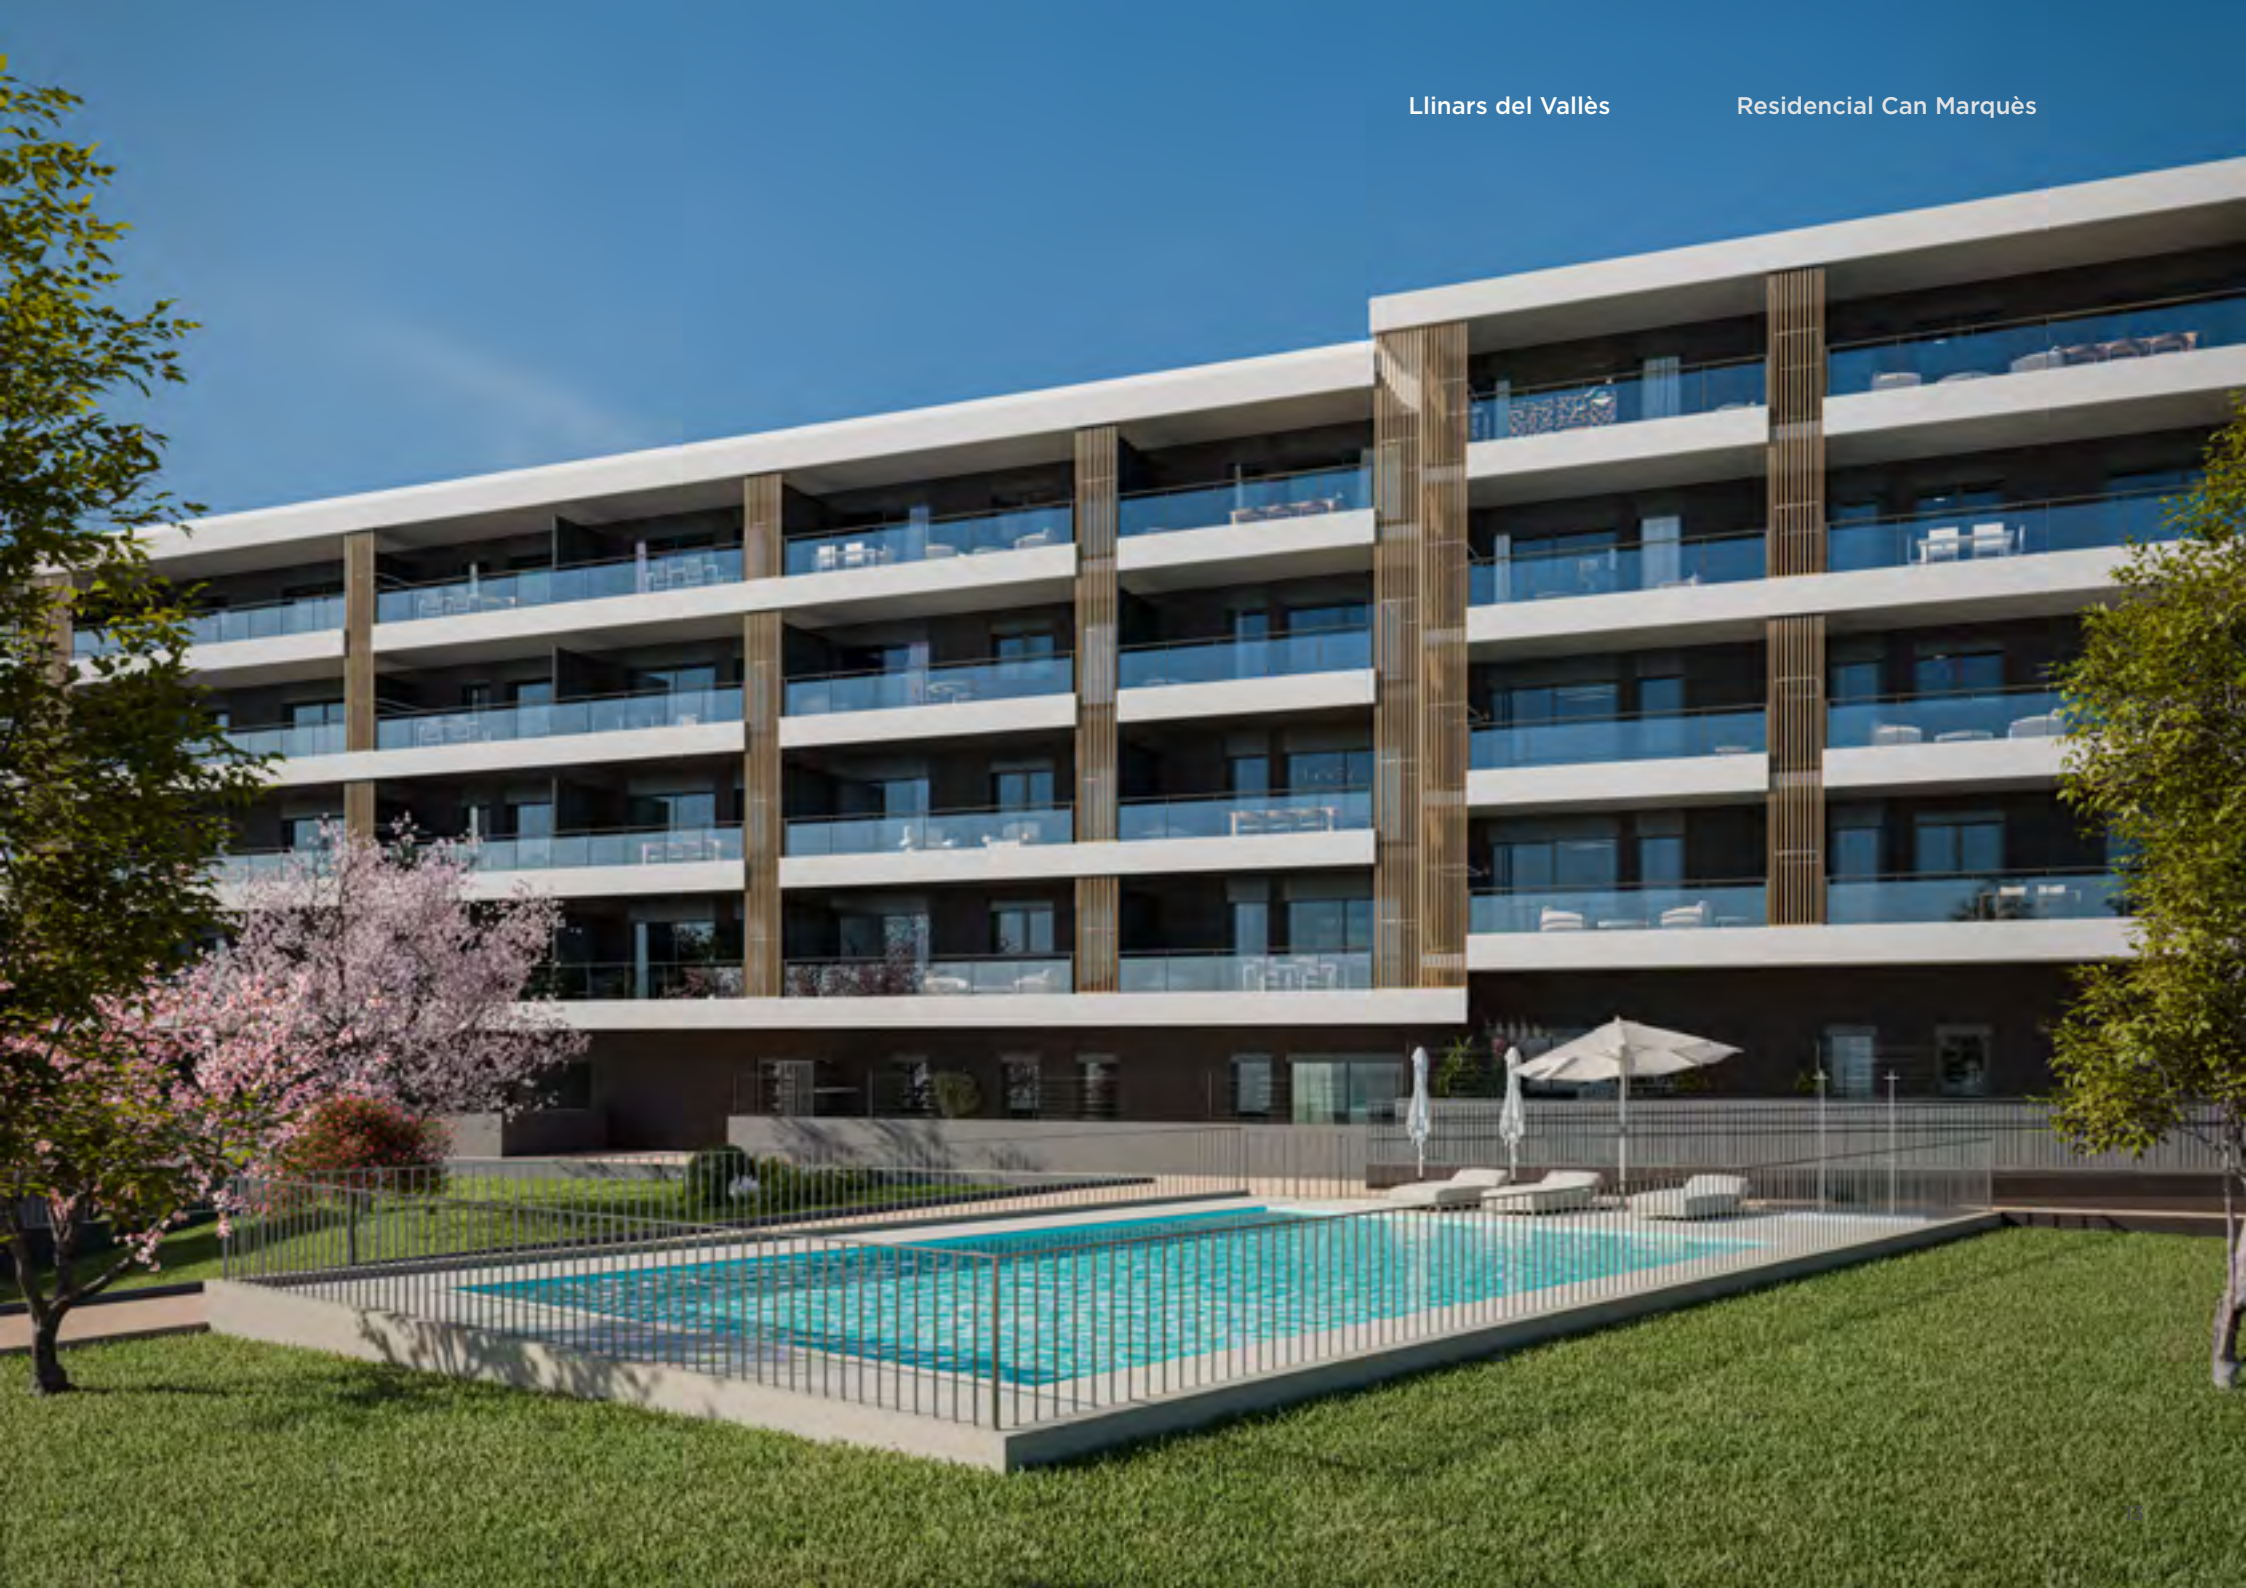

Situat a **Llinars del Vallès**, molt a prop del Teatre Auditori, en un entorn residencial tranquil i ben connectat. Un equilibri perfecte entre tranquil·litat i vida urbana.

Descubre una nueva forma de vivir en **Residencial Can Marquès**, una promoción exclusiva de viviendas libres concebida para quienes valoran la calidad, el diseño y el bienestar en cada detalle. Una urbanización privada que ofrece completas zonas comunes orientadas al bienestar y la calidad de vida.

Situado en **Llinars del Vallès**, muy cerca del Teatro Auditori, en un entorno residencial tranquilo y bien conectado. Un equilibrio perfecto entre tranquilidad y vida urbana.

Llinars del Vallès

Residencial Can Marquès

Ets a casa teva

Estás en tu casa

Llinars del Vallès

— RESIDENCIAL CAN MARQUÈS

ESPAI, LLUM I QUALITAT DE VIDA

Residencial Can Marquès neix com un espai pensat per gaudir de la llar amb calma, on arquitectura i entorn dialoguen en harmonia. Cada habitatge ha estat dissenyat per oferir amplitud, lluminositat i funcionalitat, creant ambients que conviden a viure i compartir.

URBEMAR

Ets a casa teva

Estás en tu casa

Llinars del Vallès

— RESIDENCIAL CAN MARQUÈS

LA TEVA LLAR, EL TEU REFUGI, EL TEU ESTIL DE VIDA

Explora la vida tranquil·la i còmode que t'oferim a Residencial Can Marquès, on trobaràs l'harmonia entre el disseny innovador i la comoditat.