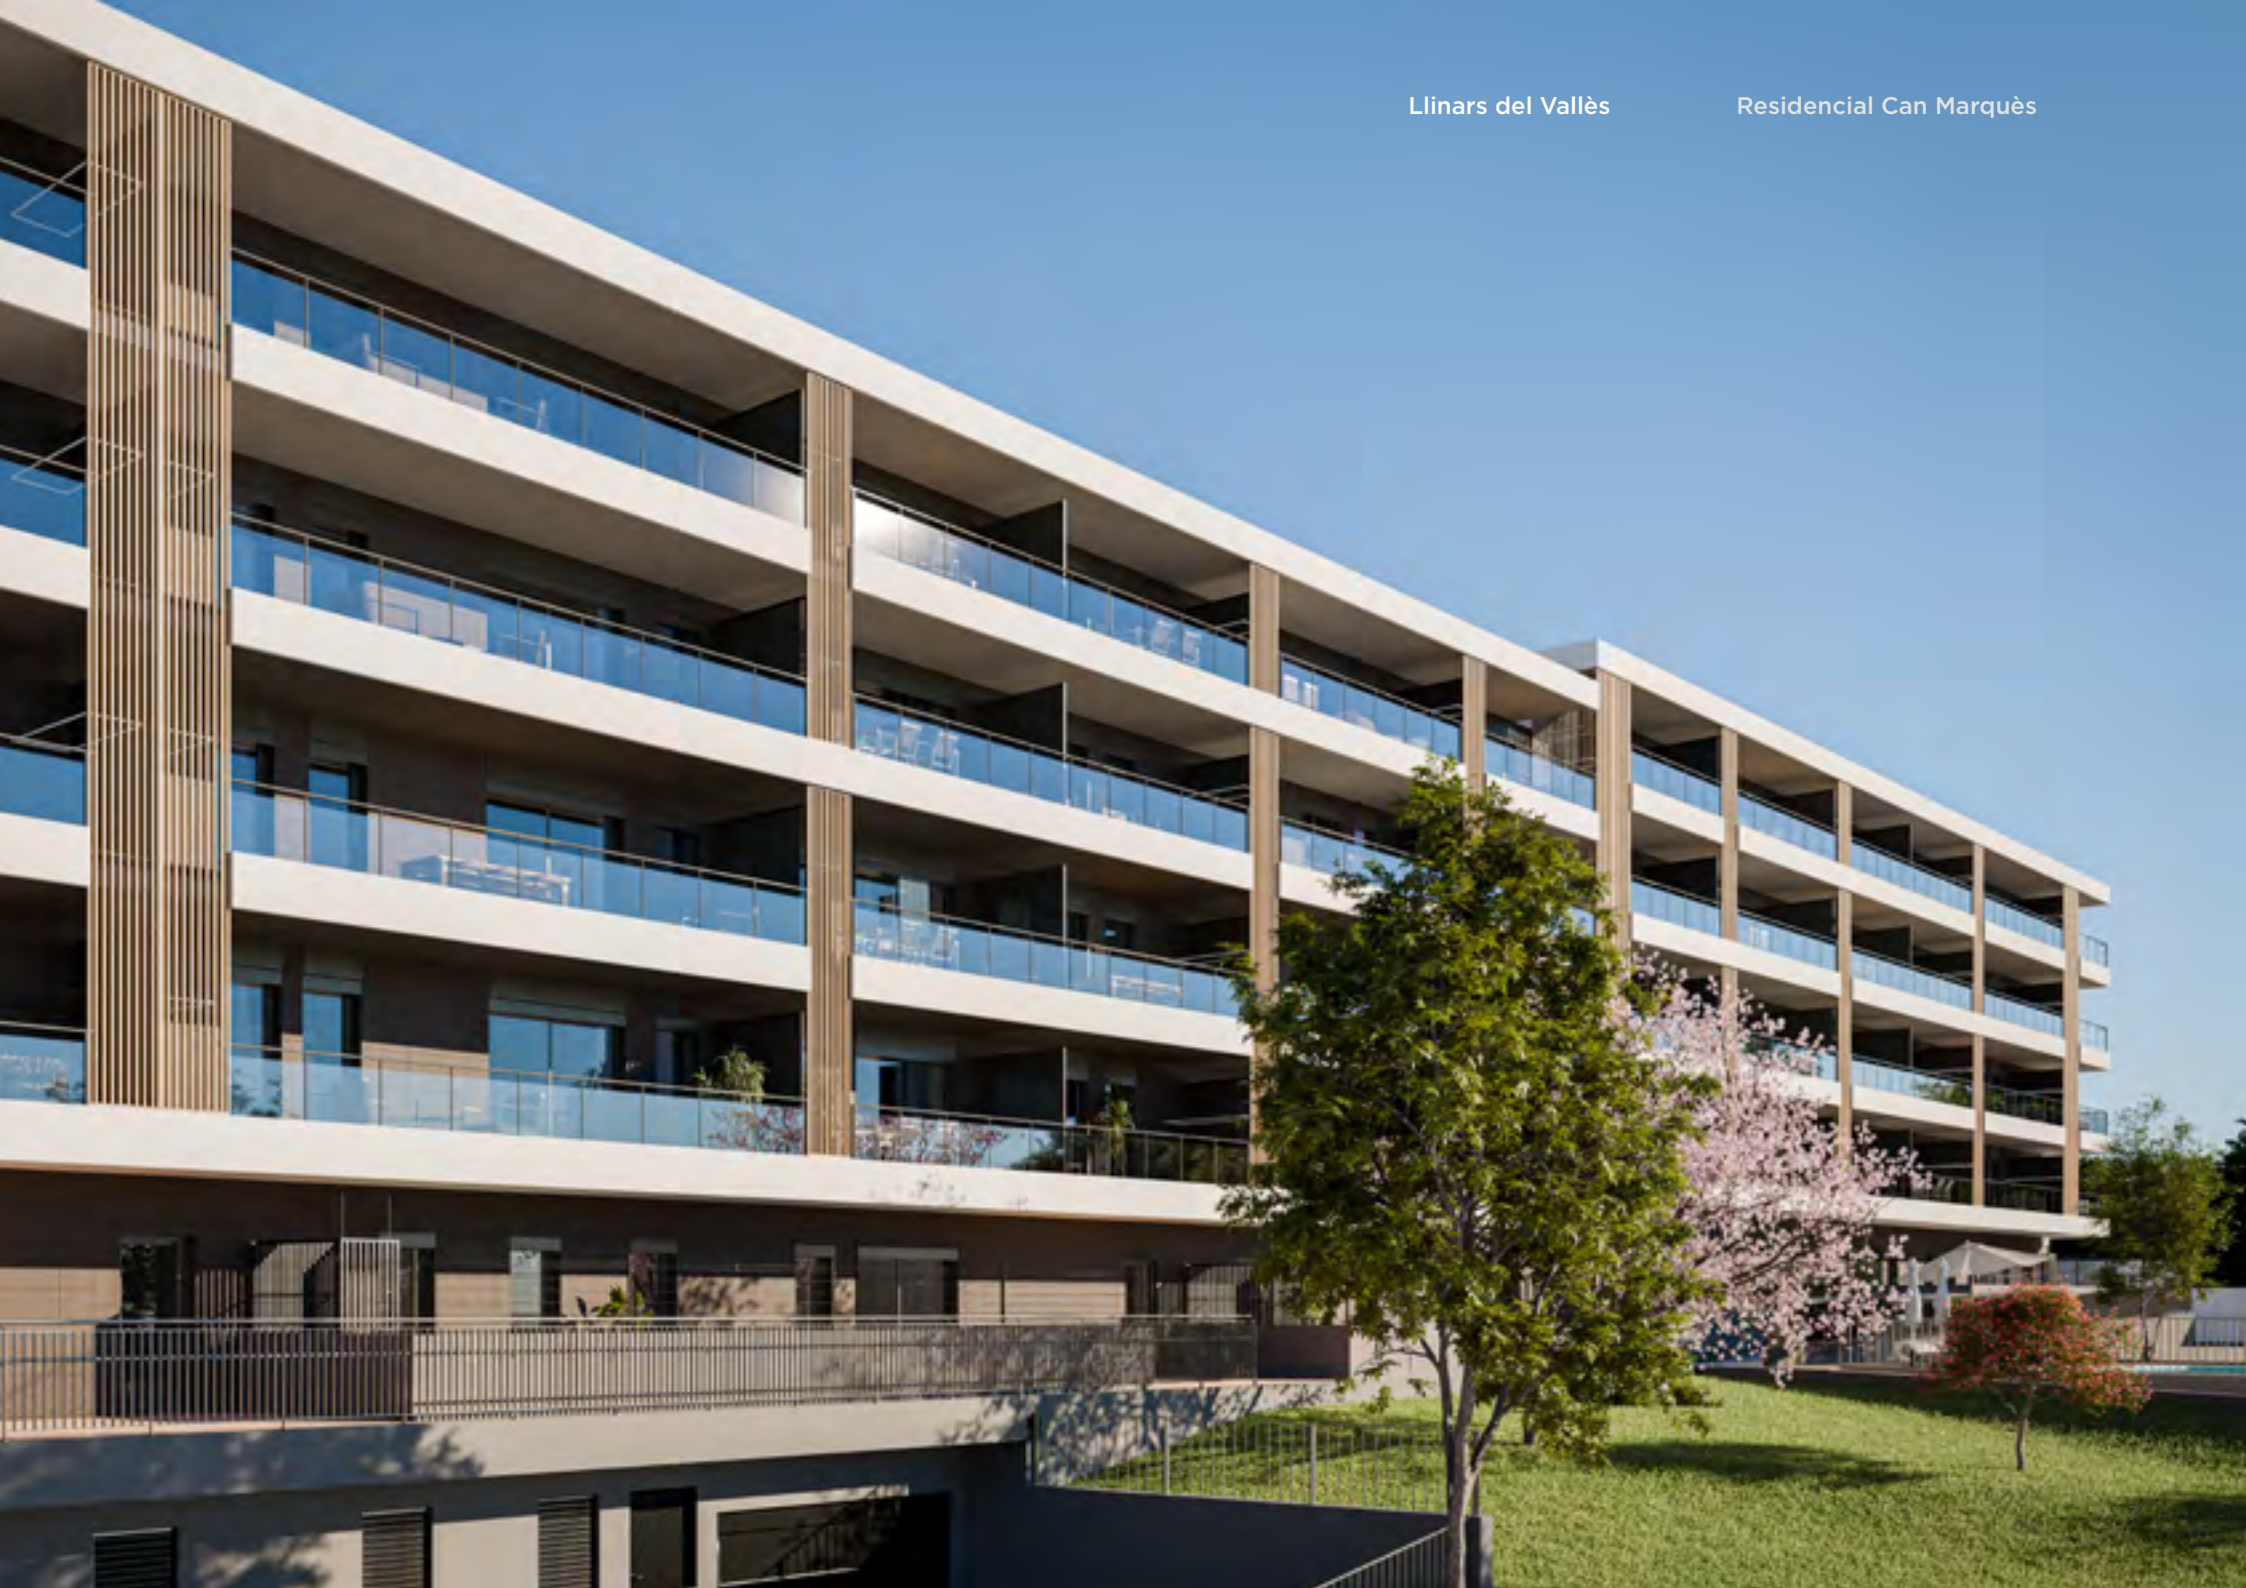

RESIDENCIAL CAN MARQUÈS
LLINARS DEL VALLÈS

URBEMAR

URBEMAR

LLINARS DEL VALLÈS

Llinars del Vallès

— BENVINGUTS A RESIDENCIAL CAN MARQUÈS

Descobreix una nova manera de viure a **Residencial Can Marquès**, una promoció exclusiva d'habitatges lliures concebuda per a aquells que valoren la qualitat, el disseny i el benestar en cada detall. Una urbanització privada que ofereix completes zones comunes orientades al benestar i a la qualitat de vida.

Situat a **Llinars del Vallès**, molt a prop del Teatre Auditori, en un entorn residencial tranquil i ben connectat. Un equilibri perfecte entre tranquil·litat i vida urbana.

Descubre una nueva forma de vivir en **Residencial Can Marquès**, una promoción exclusiva de viviendas libres concebida para quienes valoran la calidad, el diseño y el bienestar en cada detalle. Una urbanización privada que ofrece completas zonas comunes orientadas al bienestar y la calidad de vida.

Situado en **Llinars del Vallès**, muy cerca del Teatro Auditori, en un entorno residencial tranquilo y bien conectado. Un equilibrio perfecto entre tranquilidad y vida urbana.

Llinars del Vallès

Residencial Can Marquès

Ets a casa teva

Estás en tu casa

Llinars del Vallès

— RESIDENCIAL CAN MARQUÈS

ESPAI, LLUM I QUALITAT DE VIDA

Residencial Can Marquès neix com un espai pensat per gaudir de la llar amb calma, on arquitectura i entorn dialoguen en harmonia. Cada habitatge ha estat dissenyat per oferir amplitud, lluminositat i funcionalitat, creant ambients que conviden a viure i compartir.